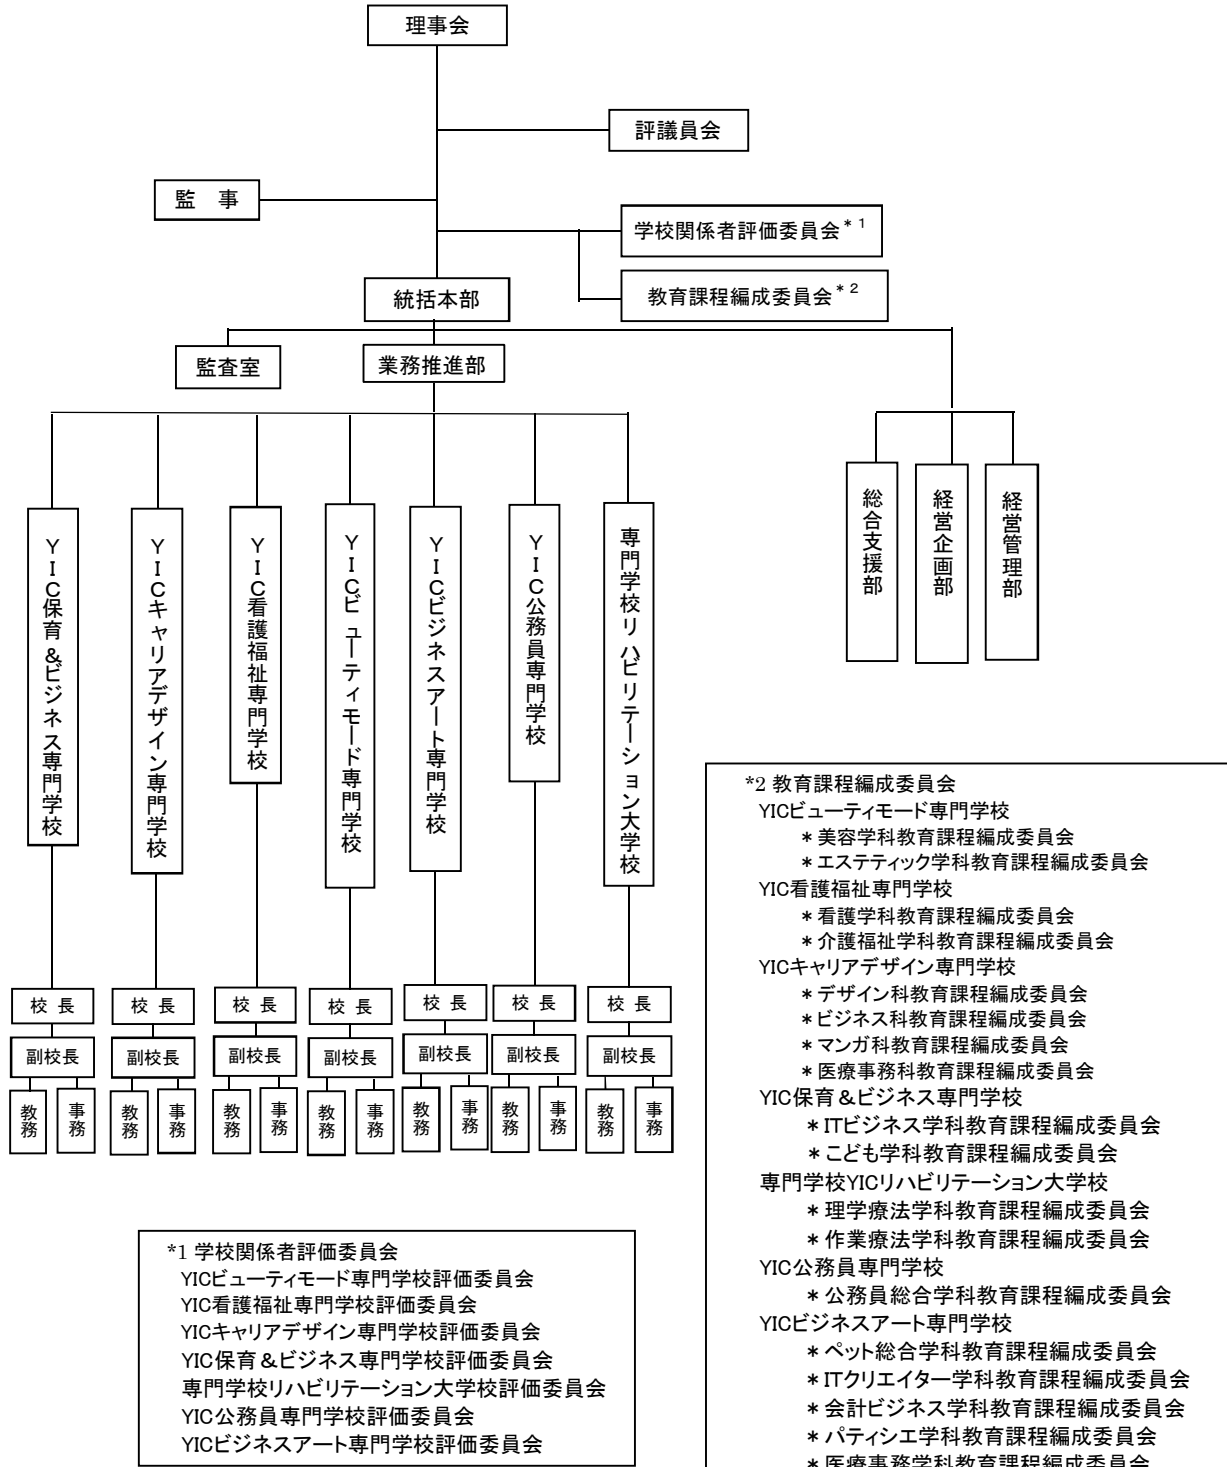

学校法人YIC学院 組織図

*1 学校関係者評価委員会
 YICビューティモード専門学校評価委員会
 YIC看護福祉専門学校評価委員会
 YICキャリアデザイン専門学校評価委員会
 YIC保育&ビジネス専門学校評価委員会
 専門学校リハビリテーション大学校評価委員会
 YIC公務員専門学校評価委員会
 YICビジネスアート専門学校評価委員会

*2 教育課程編成委員会
 YICビューティモード専門学校
 * 美容学科教育課程編成委員会
 * エステティック学科教育課程編成委員会
 YIC看護福祉専門学校
 * 看護学科教育課程編成委員会
 * 介護福祉学科教育課程編成委員会
 YICキャリアデザイン専門学校
 * デザイン科教育課程編成委員会
 * ビジネス科教育課程編成委員会
 * マンガ科教育課程編成委員会
 * 医療事務科教育課程編成委員会
 YIC保育&ビジネス専門学校
 * ITビジネス学科教育課程編成委員会
 * こども学科教育課程編成委員会
 専門学校YICリハビリテーション大学校
 * 理学療法学科教育課程編成委員会
 * 作業療法学科教育課程編成委員会
 YIC公務員専門学校
 * 公務員総合学科教育課程編成委員会
 YICビジネスアート専門学校
 * ペット総合学科教育課程編成委員会
 * ITクリエイター学科教育課程編成委員会
 * 会計ビジネス学科教育課程編成委員会
 * パティシエ学科教育課程編成委員会
 * 医療事務学科教育課程編成委員会